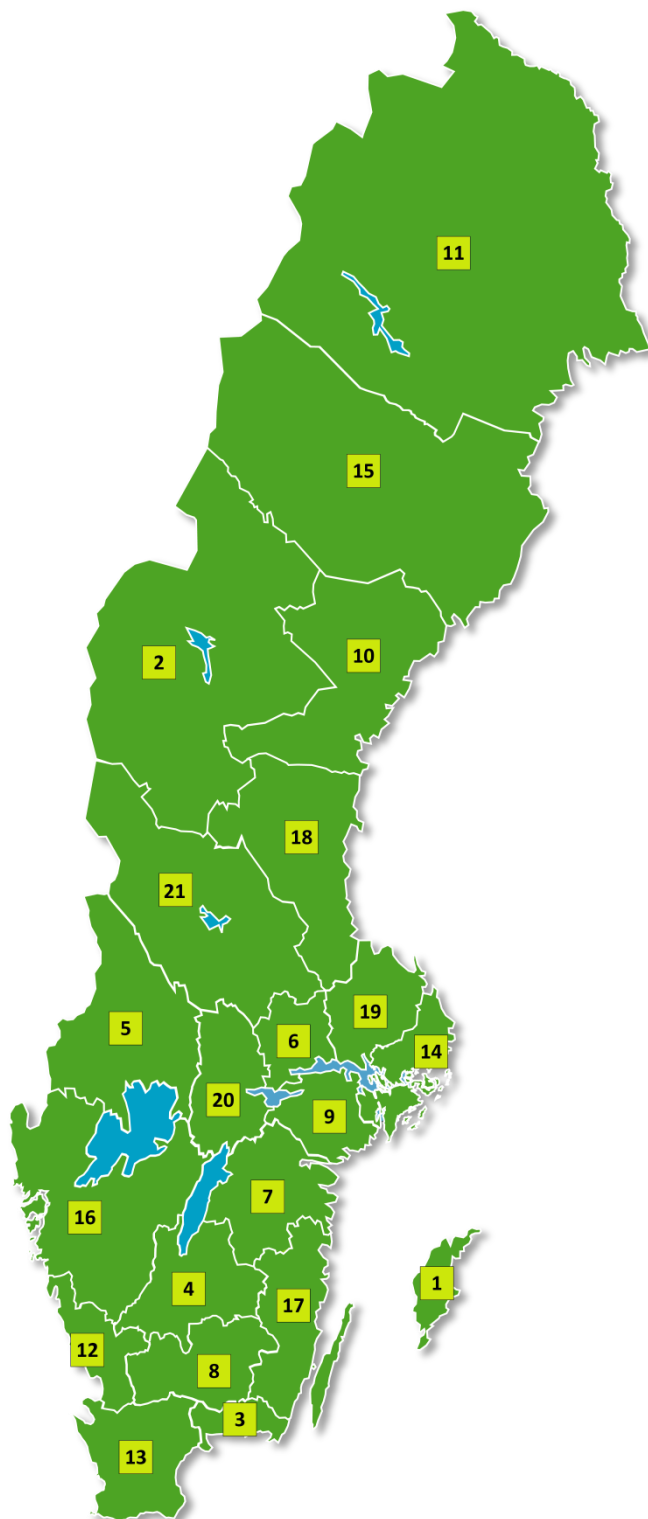

HFS-nätverket

Medlemmar i HFS

■ Region/landsting

1. Region Gotland
2. Region Jämtland Härjedalen
3. Landstinget Blekinge
4. Region Jönköpings län
5. Landstinget i Värmland
6. Region Västmanland
7. Region Östergötland
8. Region Kronoberg
9. Landstinget Sörmland
10. Region Västernorrland
11. Region Norrbotten
12. Region Halland
13. Region Skåne
14. Stockholms läns landsting
15. Västerbottens läns landsting
16. Västra Götalandsregionen
17. Landstinget i Kalmar län
18. Region Gävleborg
19. Region Uppsala
20. Region Örebro
21. Landstinget Dalarna