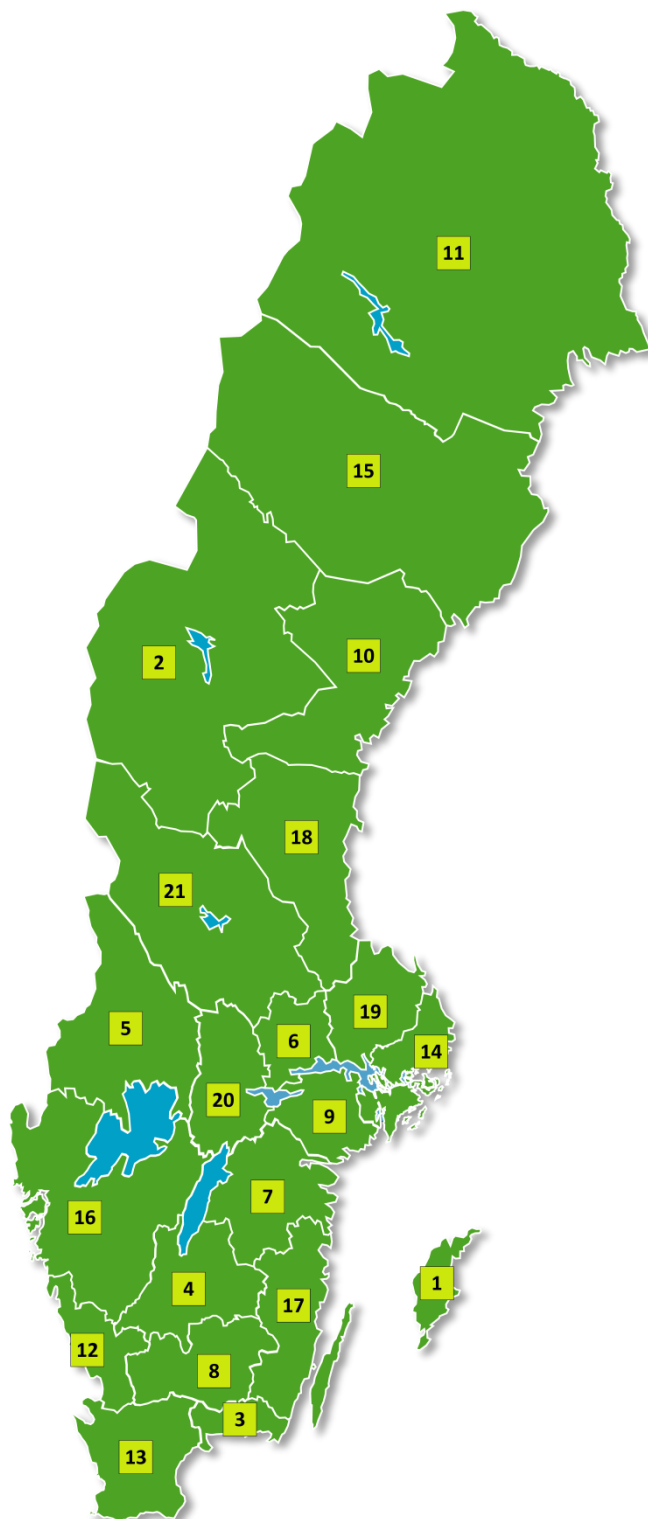

# HFS-nätverket

## Medlemmar i HFS

■ Region

1. Region Gotland
2. Region Jämtland Härjedalen
3. Region Blekinge
4. Region Jönköpings län
5. Region Värmland
6. Region Västmanland
7. Region Östergötland
8. Region Kronoberg
9. Region Sörmland
10. Region Västernorrland
11. Region Norrbotten
12. Region Halland
13. Region Skåne
14. Region Stockholm
15. Region Västerbotten
16. Västra Götalandsregionen
17. Region Kalmar län
18. Region Gävleborg
19. Region Uppsala
20. Region Örebro
21. Region Dalarna